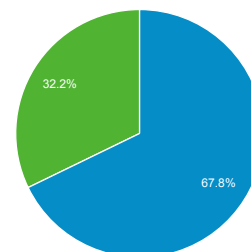

Mediadaten

www.elfritzel.de – Onlinemagazin für Radsport und Design

Besucherübersicht 30.06.2014 - 30.07.2014

Quelle: Google Analytics

Konzept

Elfritzel („elf Ritzel“) ist ein Onlinemagazin für Radsport und Design. Unter der Adresse www.elfritzel.de werden in authentischen und persönlichen Erfahrungsberichten Themen und Produkte aus dem Radsportalltag vorgestellt. Seit dem Start im September 2013 wurden mehr als 170 Beiträge auf der Webseite veröffentlicht sowie ergänzende Mitteilungen über Facebook und Twitter.

Zielgruppe und Nutzer

Elfritzel richtet sich an Rennrad- und Mountainbikefahrer mit einer hohen Affinität zu Design und Produktqualität. Die Mehrzahl der Nutzer ist in der Altersgruppe 30 bis 45 Jahre, nutzt neben Trainings- und Wettkampffahrten auch im Alltag Räder (Citybikes, Fixies, Tourenräder, etc.) und hat weitere Radfahrer im persönlichen Umfeld (Partnerin, Kinder, Freundeskreis).