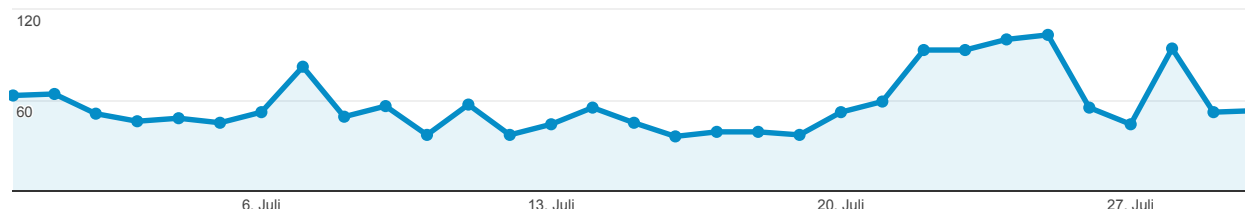

Mediadaten

www.elfritzel.de – Onlinemagazin für Radsport und Design

Besucherübersicht 30.06.2014 - 30.07.2014

Quelle: Google Analytics

Konzept

Elfritzel („elf Ritzel“) ist ein Onlinemagazin für Radsport und Design. Unter der Adresse www.elfritzel.de werden in authentischen und persönlichen Erfahrungsberichten Themen und Produkte aus dem Radsportalltag vorgestellt. Seit dem Start im September 2013 wurden mehr als 170 Beiträge auf der Webseite veröffentlicht sowie ergänzende Mitteilungen über Facebook und Twitter.

Zielgruppe und Nutzer

Elfritzel richtet sich an Rennrad- und Mountainbikefahrer mit einer hohen Affinität zu Design und Produktqualität. Die Mehrzahl der Nutzer ist in der Altersgruppe 30 bis 45 Jahre, nutzt neben Trainings- und Wettkampffahrten auch im Alltag Räder (Citybikes, Fixies, Tourenräder, etc.) und hat weitere Radfahrer im persönlichen Umfeld (Partnerin, Kinder, Freundeskreis).